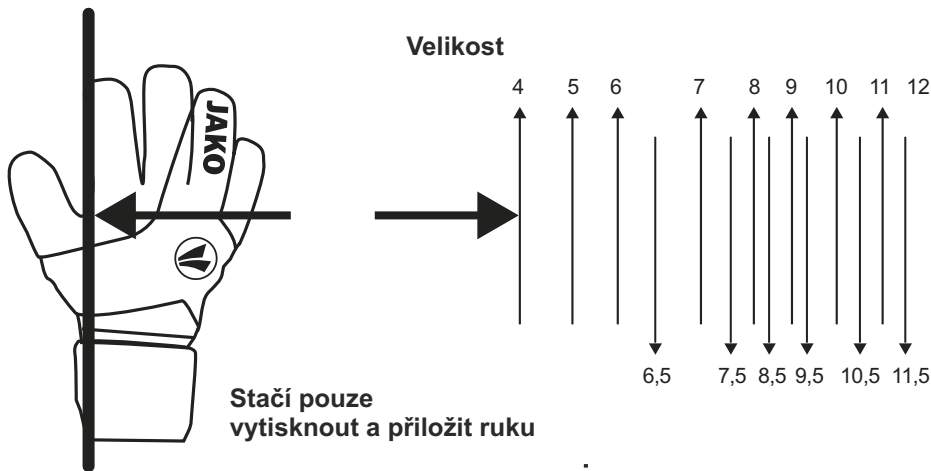

Způsob určení velikosti rukavic

Velikost	4	5	6	6,5	7	7,5	8	8,5	9	9,5	10	10,5	11	11,5
Šířka dlaně v cm	5,8	6,5	7,1	7,6	8,2	8,6	8,9	9,1	9,4	9,6	10	10,3	10,6	10,9

WWW.JAKOJEDENTTEAM.CZ